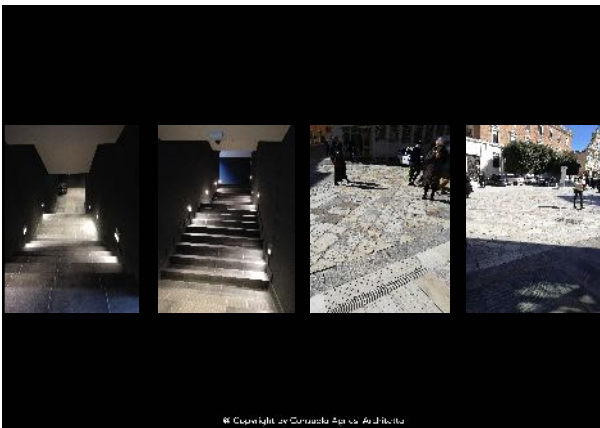

© Copyright di Consuelo Agnesi Architetto